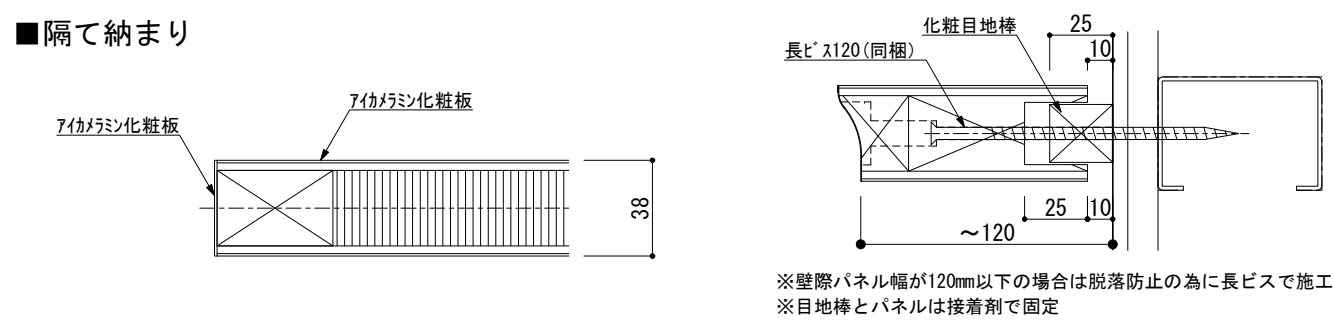

メラフロントブース

横方向断面図 標準セーフティ仕様

メラフロントブース

縦方向断面図 (天井ライナー仕様)