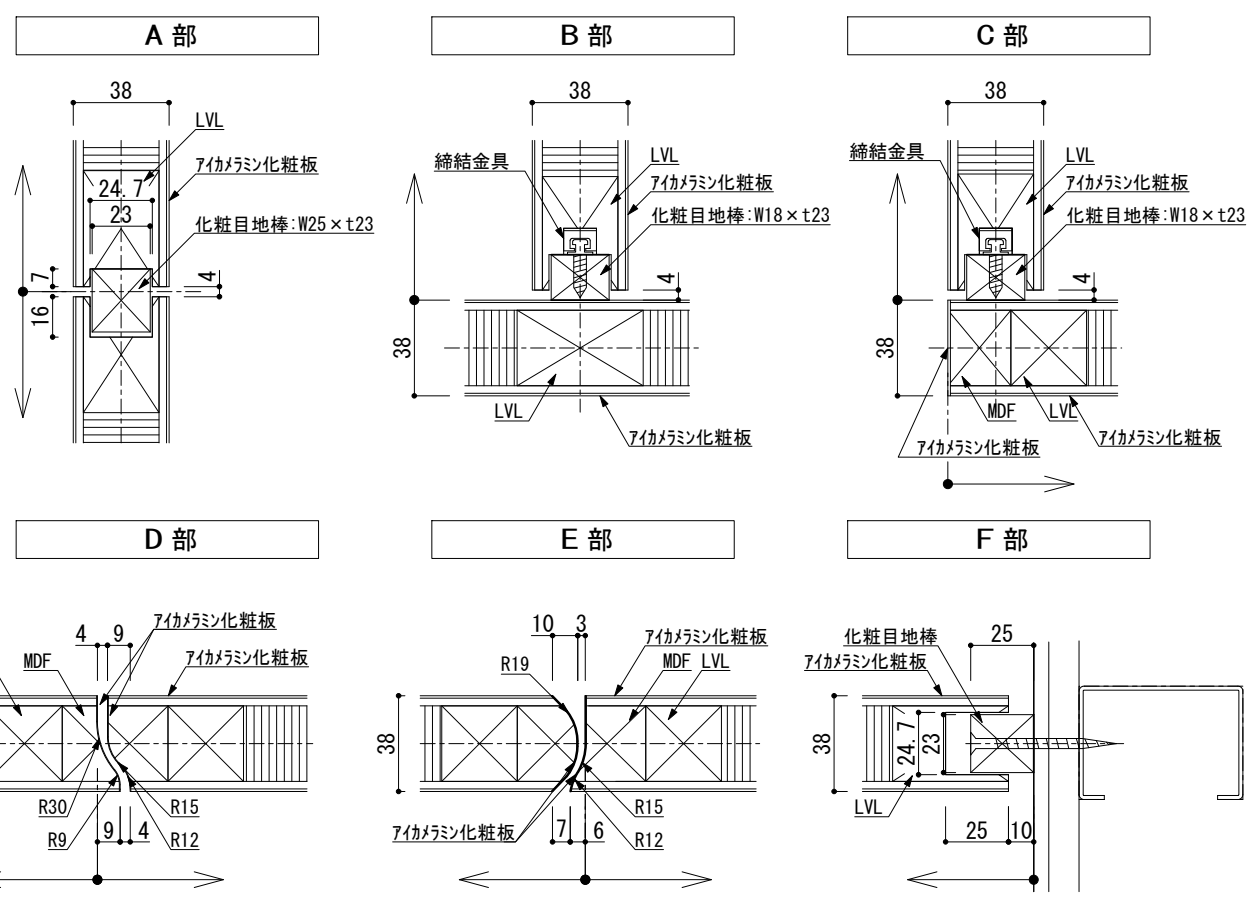

メラフロントブース

横方向断面図 標準セーフティ仕様

メラフロントブース

縦方向断面図 (天井ライナー仕様)