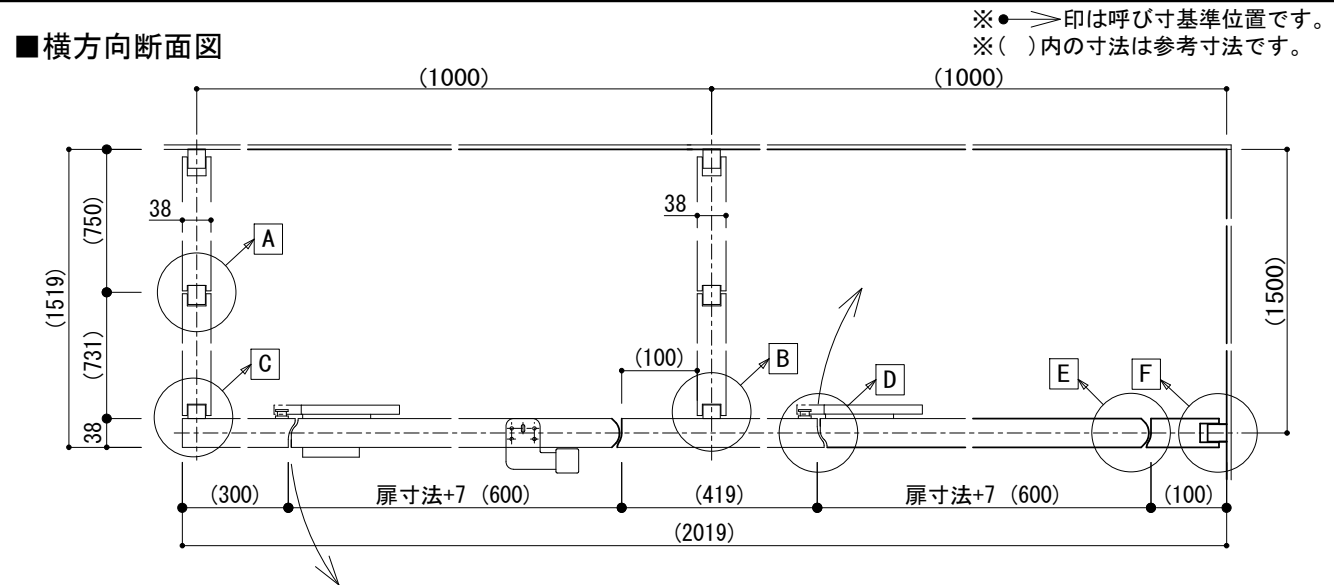

メラフロントブース

横方向断面図 標準セーフティ仕様

メラフロントブース

縦方向断面図 (天井ライナー仕様)