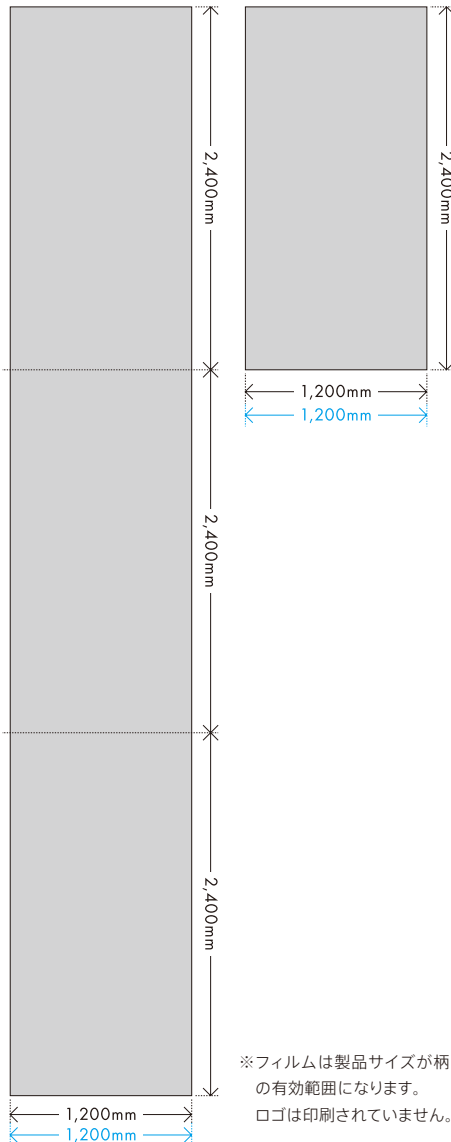

## ■フィルム ▶設計価格 ¥19,800/m

1/50

▶受注単位 2,400mm、4,800mm、7,200mm

▶品番 WR-\*\*\*\*G(グロス)、WR-\*\*\*\*M(マット)

「リピート有り」と「リピート無し」で印刷方法が異なります。

リピート有り:  
柄が繋がった状態

リピート無し:  
2,400mmにカットされた状態

※フィルムは製品サイズが柄の有効範囲になります。ロゴは印刷されていません。