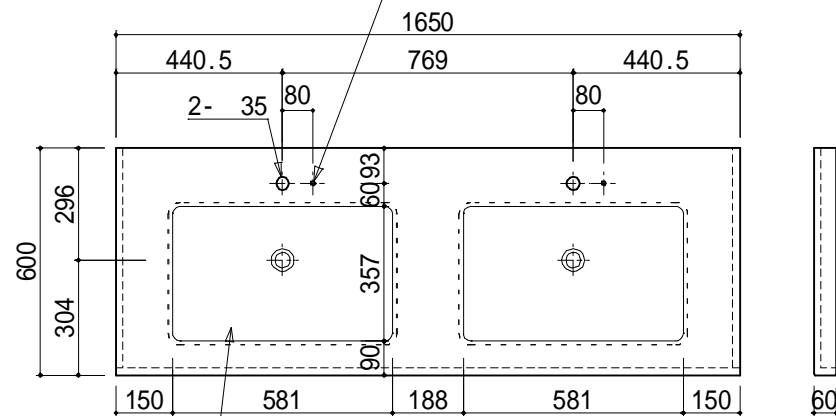

パーツ	色	仕様
カウンター	未定	ホースフォーム KSAタイプ
ポウル	KMB5AGW-1	シムアンダ-取付(フラット)
給水栓	K4750NV	-
排水栓	HMB3002H	ヘアキャッチャー付
排水トラップ	HMB3003/3004/3008	-
ブラケット	KH-340WA	-
施工用補助棧	KH-53W	-

カウンター平面図 S=1:20 ホップアップ引棒穴2-13

2-KMB5AGW-1
シムアンダ-取付(フラット)

5-2 KSA600X1650_KMB5AGW-1シムアンダ-

△		
△		
△		
訂正	年月日	署名

仕様書

承認	検図	設計	縮尺
			1/20
		製図	年月日
		y.watanabe	23.06.05

品名	アイカカウンターシステム	品番
	スタイリッシュカウンター	
図名		図番
	K650N_P59_下	