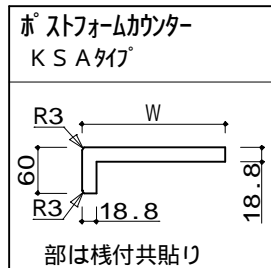

パーツ	色	仕様
カウンター	未定	ホースフォーム KSAタイプ
ポウル	KMB5AGW-1	シムアンダ-取付(フラット)
給水栓	K4750NV	-
排水栓	HMB3002H	ヘアキャッチャー付
排水トラップ	HMB3003/3004/3008	-
ブラケット	KH-340WA	-
施工用補助棧	KH-53W	-

カウンター平面図 S=1:20 ホップアップ引棒穴2-13

2-KMB5AGW-1
シムアンダ-取付(フラット)

5-2 KSA600X1650_KMB5AGW-1シムアンダ-

△		
△		
△		
訂正	年月日	署名

仕様書

承認	検図	設計	縮尺
			1/20
		製図	年月日
		y.watanabe	23.06.05

品名	アイカカウンターシステム	品番
	スタイリッシュカウンター	
図名		図番
	K650N_P59_下	