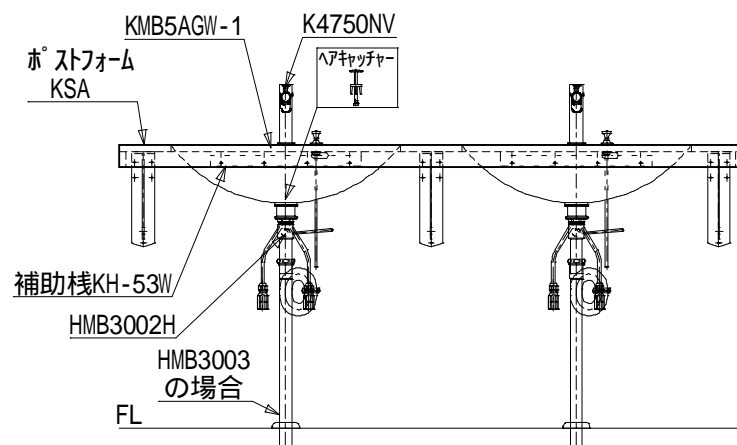

パーツ	色	仕様
カウンター	未定	ホースフォーム KSAタイプ
ポウル	KMB5AGW-1	シムアンダ-取付(フラット)
給水栓	K4750NV	-
排水栓	HMB3002H	ヘアキャッチャー付
排水トラップ	HMB3003/3004/3008	-
ブラケット	KH-340WA	-
施工用補助棧	KH-53W	-

カウンター平面図 S=1:20 ホップアップ引棒穴2-13

2-KMB5AGW-1
シムアンダ-取付(フラット)

5-2 KSA600X1650_KMB5AGW-1シムアンダ-

△		
△		
△		
訂正	年月日	署名

仕様書

承認	検図	設計	縮尺
			1/20
		製図	年月日
		y.watanabe	23.06.05

品名	アイカカウンターシステム	品番
	スタイリッシュカウンター	
図名		図番
	K650N_P59_下	