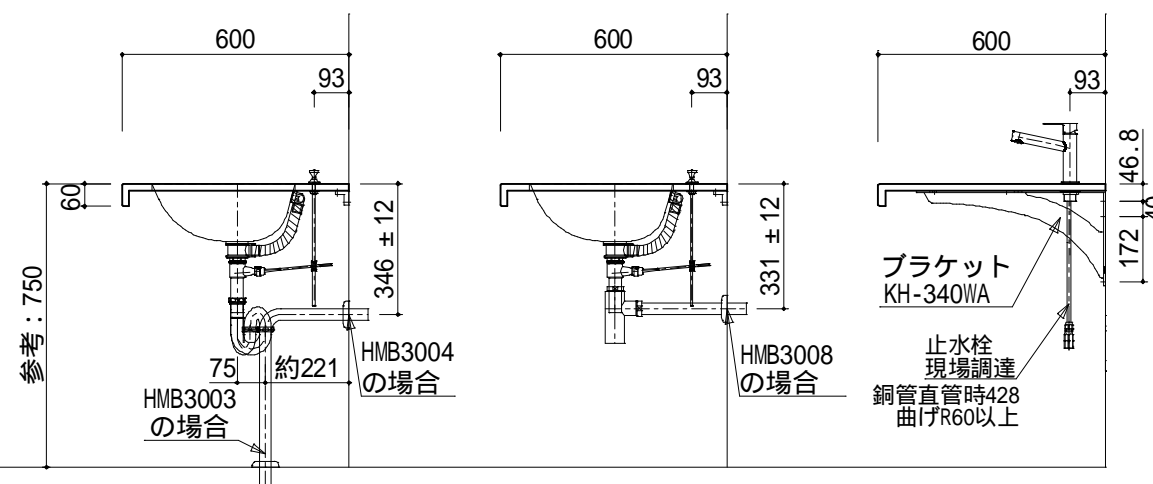

パーツ	色	仕様
カウンター	未定	ホースフォーム KSAタイプ
ポウル	KMB5AGW-1	シムアンダ-取付(フラット)
給水栓	K4750NV	-
排水栓	HMB3002H	ヘアキャッチャー付
排水トラップ	HMB3003/3004/3008	-
ブラケット	KH-340WA	-
施工用補助棧	KH-53W	-

カウンター平面図 S=1:20 ホップアップ引棒穴2-13

2-KMB5AGW-1
シムアンダ-取付(フラット)

5-2 KSA600X1650_KMB5AGW-1シムアンダ-

△		
△		
△		
訂正	年月日	署名

仕様書

承認	検図	設計	縮尺
			1/20
		製図	年月日
		y.watanabe	23.06.05

品名	アイカカウンターシステム	品番
	スタイリッシュカウンター	
図名		図番
	K650N_P59_下	