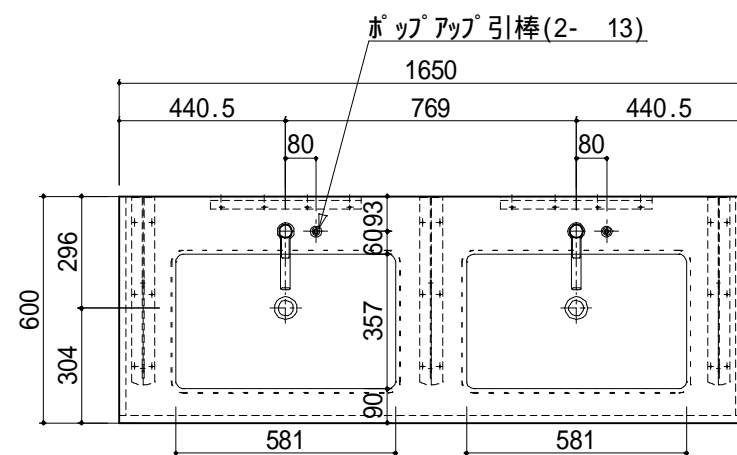

パーツ	色	仕様
カウンター	未定	ホースフォーム KSAタイプ
ポウル	KMB5AGW-1	シムアンダ-取付(フラット)
給水栓	K4750NV	-
排水栓	HMB3002H	ヘアキャッチャー付
排水トラップ	HMB3003/3004/3008	-
ブラケット	KH-340WA	-
施工用補助棧	KH-53W	-

カウンター平面図 S=1:20 ホップアップ引棒穴2-13

2-KMB5AGW-1
シムアンダ-取付(フラット)

5-2 KSA600X1650_KMB5AGW-1シムアンダ-

△		
△		
△		
訂正	年月日	署名

仕様書

承認	検図	設計	縮尺
			1/20
		製図	年月日
		y.watanabe	23.06.05

品名	アイカカウンターシステム	品番
	スタイリッシュカウンター	
図名		図番
	K650N_P59_下	