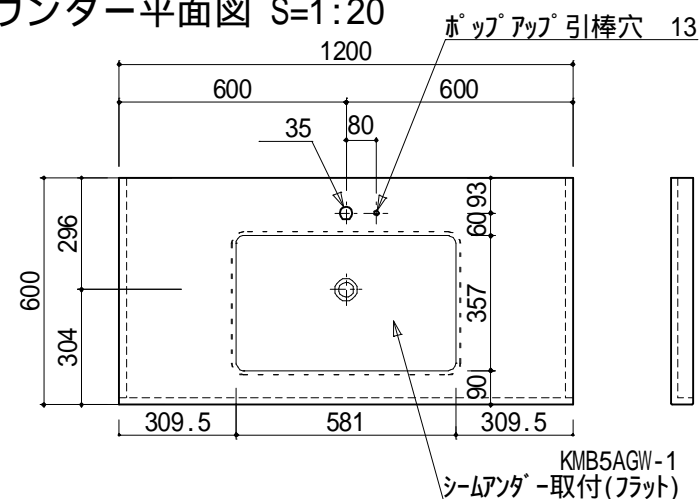

パーツ	色	仕様
カウンター	未定	ホースフォーム KSAタイプ
ポウル	KMB5AGW-1	シームアンダ-取付(フラット)
給水栓	K4750NV	-
排水栓	HMB3002	-
排水トラップ	HMB3003/3004/3008	-
ブラケット	KH-340WA	-
施工用補助棧	KH-53W	-

カウンター平面図 S=1:20

部は棧付共貼り

5-3 KSA600X1200_KMB5AGW-1シームアンダ-

△		
△		
△		
訂正	年月日	署名

仕様書

承認	検図	設計	縮尺
			1/20
		製図	年月日
		y.watanabe	23.06.05

品名	アイカカウンターシステム	品番
	スタイリッシュカウンター	
図名		図番
	K650N_P63_上	