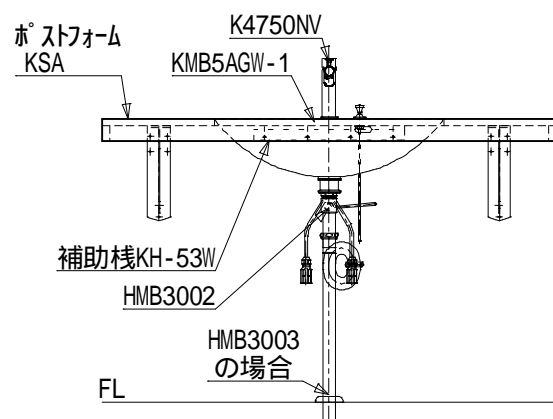

パーツ	色	仕様
カウンター	未定	ホースフォーム KSAタイプ
ポウル	KMB5AGW-1	シームアンダ-取付(フラット)
給水栓	K4750NV	-
排水栓	HMB3002	-
排水トラップ	HMB3003/3004/3008	-
ブラケット	KH-340WA	-
施工用補助棧	KH-53W	-

カウンター平面図 S=1:20

部は棧付共貼り

5-3 KSA600X1200_KMB5AGW-1シームアンダ-

△		
△		
△		
訂正	年月日	署名

仕様書

承認	検図	設計	縮尺
			1/20
		製図	年月日
		y.watanabe	23.06.05

品名	アイカカウンターシステム	品番
	スタイリッシュカウンター	
図名		図番
	K650N_P63_上	