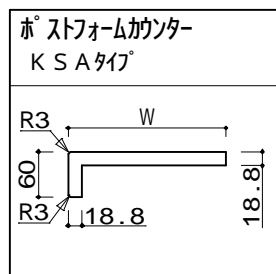

パーツ	色	仕様
カウンター	未定	ホースフォーム KSAタイプ
ポウル	KMB5AGW-1	シームアンダ-取付(フラット)
給水栓	K4750NV	-
排水栓	HMB3002	-
排水トラップ	HMB3003/3004/3008	-
ブラケット	KH-340WA	-
施工用補助棧	KH-53W	-

カウンター平面図 S=1:20

部は棧付共貼り

5-3 KSA600X1200_KMB5AGW-1シームアンダ-

△		
△		
△		
訂正	年月日	署名

仕様書

承認	検図	設計	縮尺
			1/20
		製図	年月日
		y.watanabe	23.06.05

品名	アイカカウンターシステム	品番
	スタイリッシュカウンター	
図名		図番
	K650N_P63_上	