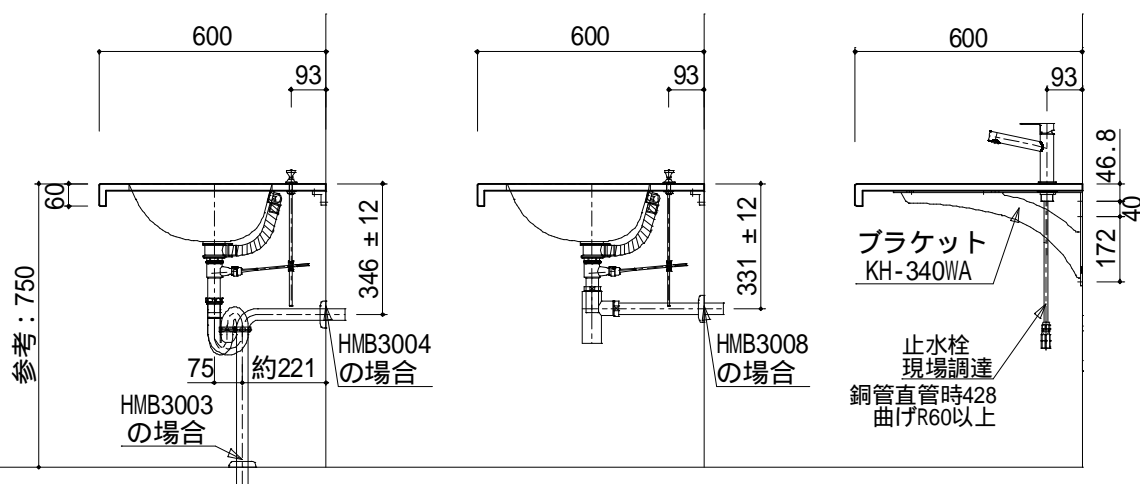

パーツ	色	仕様
カウンター	未定	ホースフォーム KSAタイプ
ポウル	KMB5AGW-1	シームアンダ-取付(フラット)
給水栓	K4750NV	-
排水栓	HMB3002	-
排水トラップ	HMB3003/3004/3008	-
ブラケット	KH-340WA	-
施工用補助棧	KH-53W	-

カウンター平面図 S=1:20

部は棧付共貼り

5-3 KSA600X1200_KMB5AGW-1シームアンダ-

△		
△		
△		
訂正	年月日	署名

仕様書

承認	検図	設計	縮尺
			1/20
		製図	年月日
		y.watanabe	23.06.05

品名	アイカカウンターシステム	品番
	スタイリッシュカウンター	
図名		図番
	K650N_P63_上	