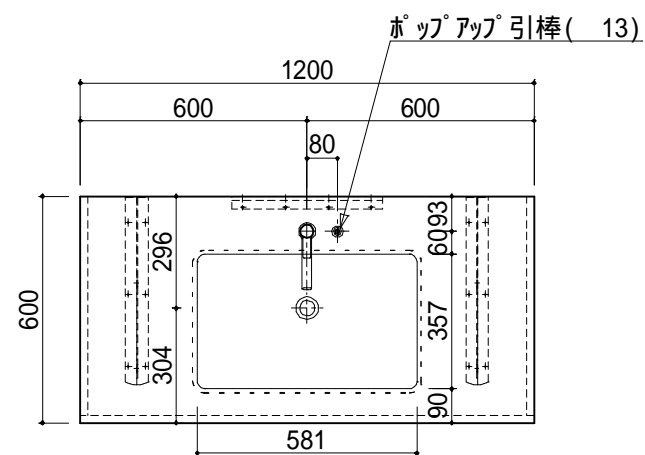

パーツ	色	仕様
カウンター	未定	ホースフォーム KSAタイプ
ポウル	KMB5AGW-1	シームアンダ-取付(フラット)
給水栓	K4750NV	-
排水栓	HMB3002	-
排水トラップ	HMB3003/3004/3008	-
ブラケット	KH-340WA	-
施工用補助棧	KH-53W	-

カウンター平面図 S=1:20

部は棧付共貼り

5-3 KSA600X1200_KMB5AGW-1シームアンダ-

△		
△		
△		
訂正	年月日	署名

仕様書

承認	検図	設計	縮尺
			1/20
		製図	年月日
		y.watanabe	23.06.05

品名	アイカカウンターシステム	品番
	スタイリッシュカウンター	
図名		図番
	K650N_P63_上	