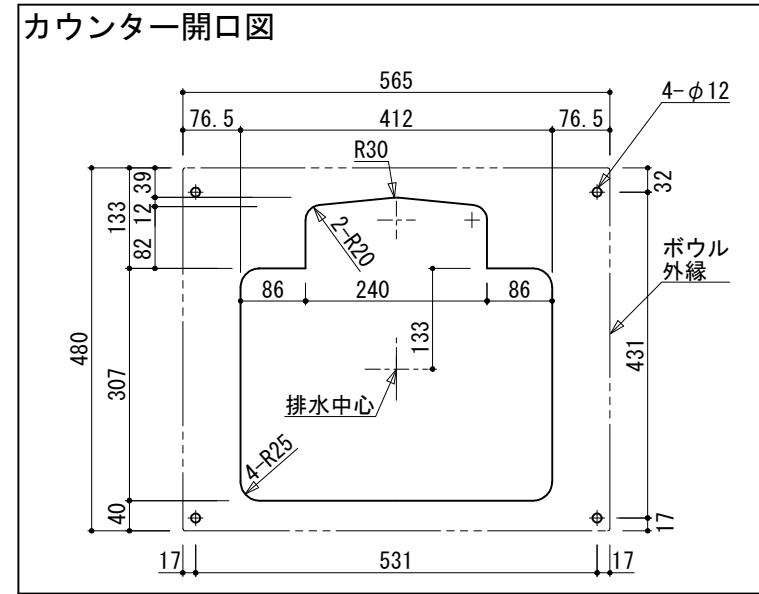

外観図

カウンター開口図

AICA品番	KMB 7 AGW-1B/KMBA 7 AGW-1B(防汚仕様) ベッセルボウル(内水栓)	
仕様	1・1/4排水口タイプ	
色	AGW : グレイシアホワイト (コーリアン)	
オーバーフロー	あり	
容量	7L	
同梱部材	①エプトシーラー(黒、片面粘着付、t3xW5xL2300)	1本
	②ステン六角ボルト(M6xL45)	4ヶ
	③ステン丸座金(M6用、t1x20)	4ヶ
同梱	施工説明書	

参考図

縮尺 1/10
 作図年月日 2025/02/18
 製図

品名

ラボトリーボウル (アイカオリジナル)

仕様

KMB 7 AGW-1B/KMBA 7 AGW-1B(防汚仕様)
 ベッセルボウル(内水栓)