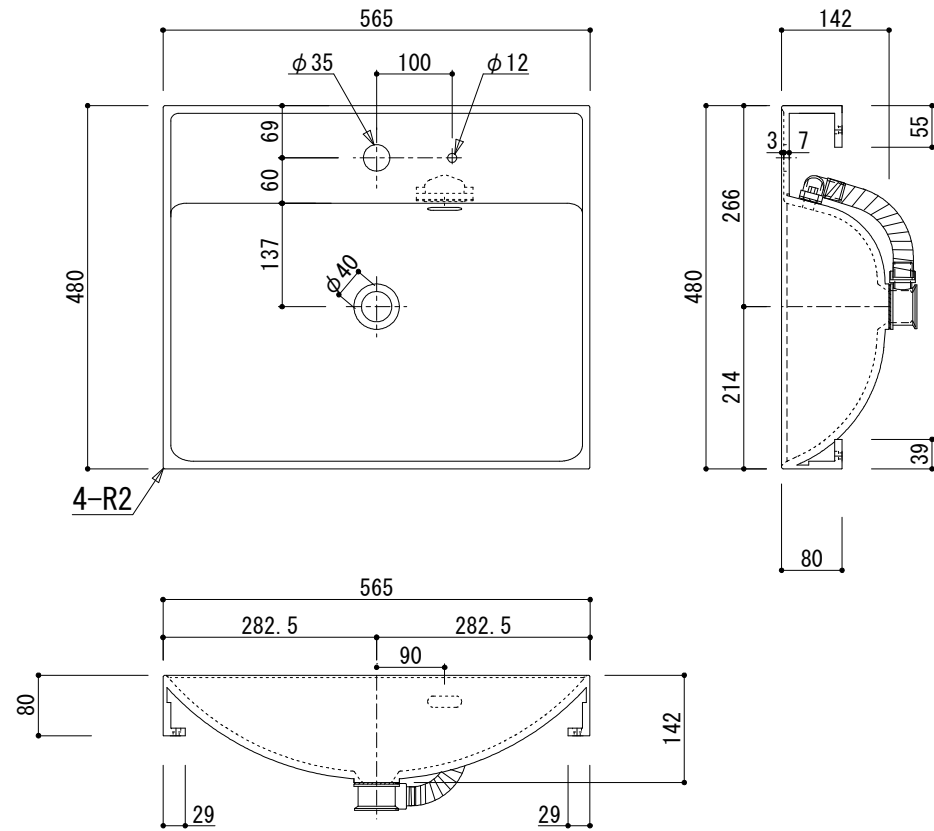

外観図

カウンター開口図

AICA品番	KMB 7 AGW-1B/KMBA 7 AGW-1B(防汚仕様) ベッセルボウル(内水栓)	
仕様	1・1/4排水口タイプ	
色	AGW : グレイシアホワイト (コーリアン)	
オーバーフロー	あり	
容量	7L	
同梱部材	①エプトシーラー(黒、片面粘着付、t3xW5xL2300)	1本
	②ステン六角ボルト(M6xL45)	4ヶ
	③ステン丸座金(M6用、t1x20)	4ヶ
同梱	施工説明書	

参考図

縮尺 1/10
 作図年月日 2025/02/18
 製図

品名

ラボトリーボウル (アイカオリジナル)

仕様

KMB 7 AGW-1B/KMBA 7 AGW-1B(防汚仕様)
 ベッセルボウル(内水栓)