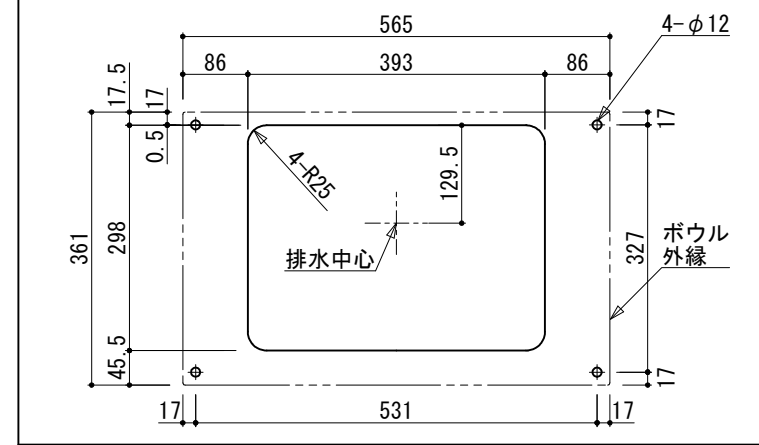

外観図

カウンター開口図

AICA品番	KMB7AGW-3A/KMBA7AGW-3A(防汚仕様) ベッセルボウル(外水栓)	
仕様	1・1/4排水口タイプ	
色	AGW: グレイシアホワイト(コーリアン)	
オーバーフロー	なし	
容量	11L	
同梱部材	①エプトシーラー(黒、片面粘着付、t3xW5xL2000)	1本
	②ステン六角ボルト(M6xL45)	4ヶ
	③ステン丸座金(M6用、t1x20)	4ヶ
同梱	施工説明書	

参考図

縮尺 1/10  
 作図年月日 2025/02/18  
 製図

品名

ラボトリーボウル (アイカオリジナル)

仕様

KMB7AGW-3A/KMBA7AGW-3A(防汚仕様)  
ベッセルボウル(外水栓)