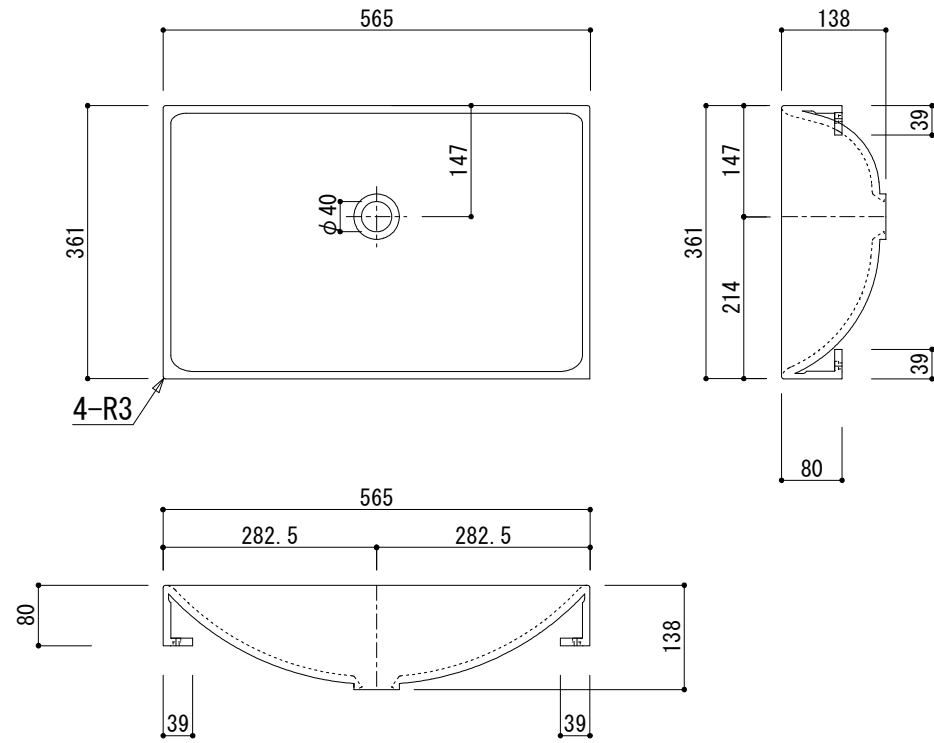

外観図

カウンター開口図

AICA品番	KMB7AGW-3A/KMBA7AGW-3A(防汚仕様) ベッセルボウル(外水栓)	
仕様	1・1/4排水口タイプ	
色	AGW: グレイシアホワイト(コーリアン)	
オーバーフロー	なし	
容量	11L	
同梱部材	①エプトシーラー(黒、片面粘着付、t3xW5xL2000)	1本
	②ステン六角ボルト(M6xL45)	4ヶ
	③ステン丸座金(M6用、t1x20)	4ヶ
同梱	施工説明書	

参考図

縮尺 1/10  
 作図年月日 2025/02/18  
 製図

品名

ラボトリーボウル (アイカオリジナル)

仕様

KMB7AGW-3A/KMBA7AGW-3A(防汚仕様)  
ベッセルボウル(外水栓)