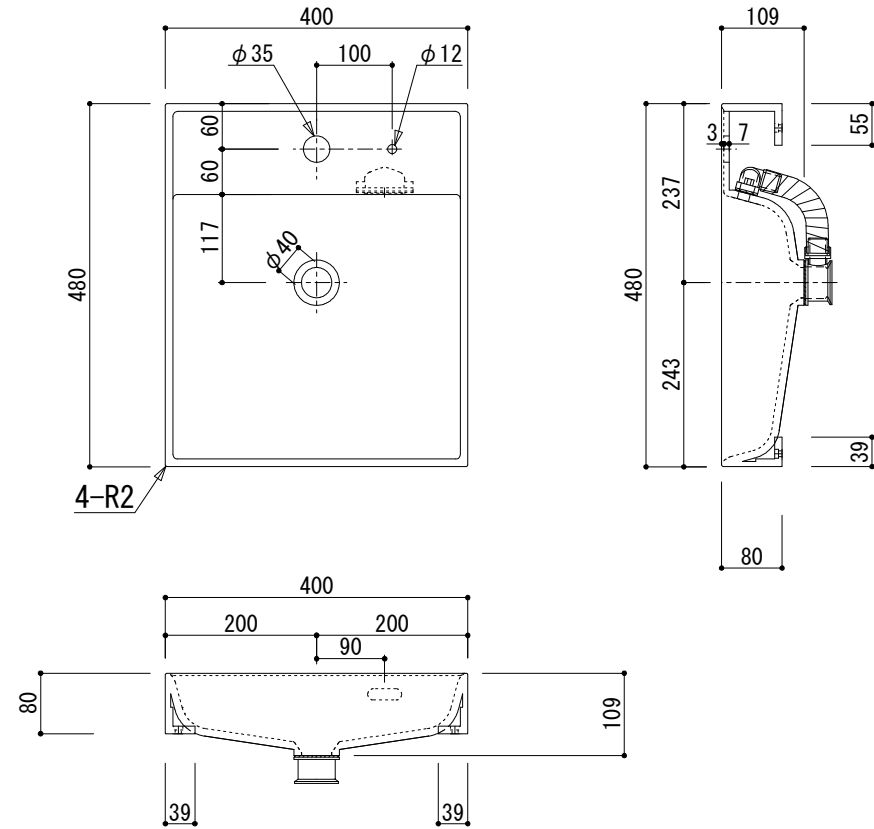

外観図

カウンター開口図

AICA品番	KMB 12 AGW-1B/KMBA 12 AGW-1B (防汚仕様) ベッセルボウル(内水栓)	
仕様	1・1/4排水口タイプ	
色	AGW : グレイシアホワイト (コーリアン)	
オーバーフロー	あり	
容量	4L	
同梱部材	①エプトシーラー(黒、片面粘着付、t3xW5xL2000)	1本
	②ステン六角ボルト(M6xL45)	4ヶ
	③ステン丸座金(M6用、t1x20)	4ヶ
同梱	施工説明書	

参考図

縮尺 1/10
作図年月日 2025/02/18
製図

品名

ラボトリーボウル (アイカオリジナル)

仕様

KMB 12 AGW-1B/KMBA 12 AGW-1B (防汚仕様)
ベッセルボウル(内水栓)