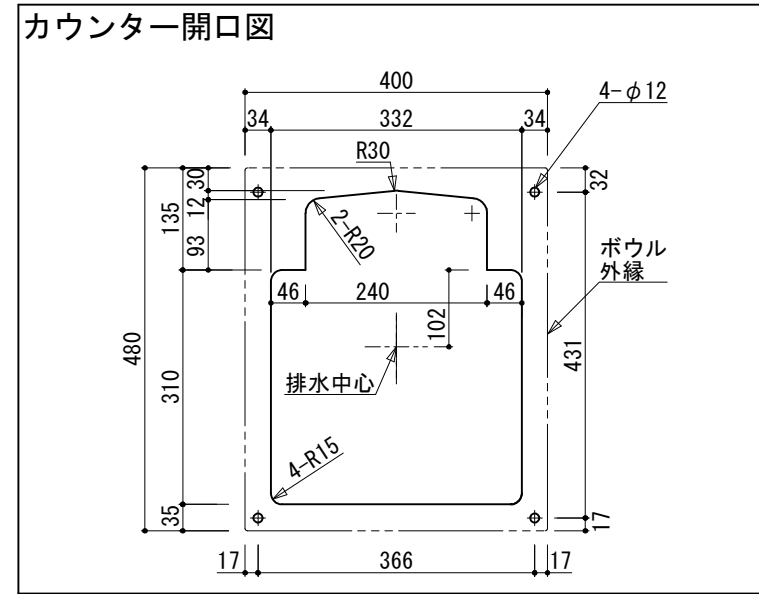

外観図

カウンター開口図

AICA品番	KMB 12 AGW-1B/KMBA 12 AGW-1B (防汚仕様) ベッセルボウル(内水栓)	
仕様	1・1/4排水口タイプ	
色	AGW : グレイシアホワイト (コーリアン)	
オーバーフロー	あり	
容量	4L	
同梱部材	①エプトシーラー(黒、片面粘着付、t3xW5xL2000)	1本
	②ステン六角ボルト(M6xL45)	4ヶ
	③ステン丸座金(M6用、t1x20)	4ヶ
同梱	施工説明書	

参考図

縮尺 1/10
作図年月日 2025/02/18
製図

品名

ラボトリーボウル (アイカオリジナル)

仕様

KMB 12 AGW-1B/KMBA 12 AGW-1B (防汚仕様)
ベッセルボウル(内水栓)