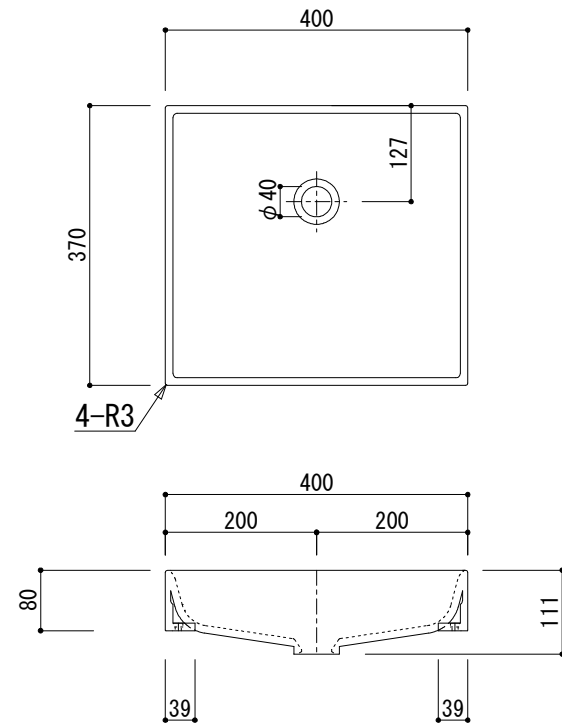

外観図

カウンター開口図

AICA品番	KMB 12 AGW-3A/KMBA 12 AGW-3A (防汚仕様) ベッセルボウル(外水栓)	
仕様	1・1/4排水口タイプ	
色	AGW : グレイシアホワイト (コーリアン)	
オーバーフロー	なし	
容量	8L	
同梱部材	①エプトシーラー(黒、片面粘着付、t3xW5xL2000)	1本
	②ステン六角ボルト(M6xL45)	4ヶ
	③ステン丸座金(M6用、t1x20)	4ヶ
同梱	施工説明書	

参考図

縮尺 1/10
作図年月日 2025/02/18
製図

品名

ラボトリーボウル (アイカオリジナル)

仕様

KMB 12 AGW-3A/KMBA 12 AGW-3A (防汚仕様)
ベッセルボウル(外水栓)