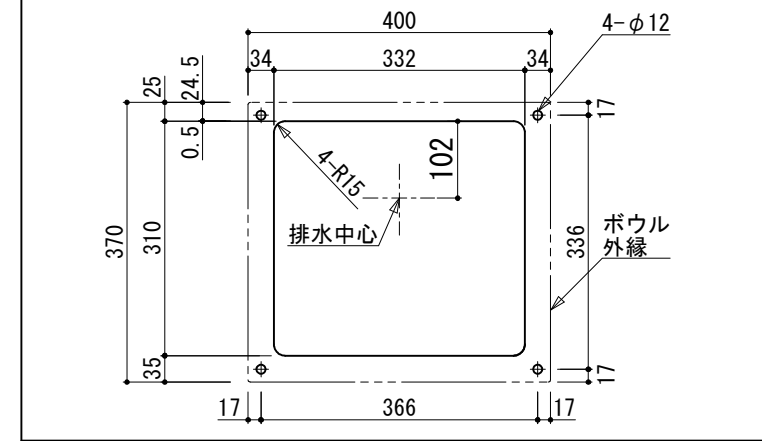

外観図

カウンター開口図

AICA品番	KMB 12 AGW-3A/KMBA 12 AGW-3A (防汚仕様) ベッセルボウル(外水栓)	
仕様	1・1/4排水口タイプ	
色	AGW : グレイシアホワイト (コーリアン)	
オーバーフロー	なし	
容量	8L	
同梱部材	①エプトシーラー(黒、片面粘着付、t3xW5xL2000)	1本
	②ステン六角ボルト(M6xL45)	4ヶ
	③ステン丸座金(M6用、t1x20)	4ヶ
同梱	施工説明書	

参考図

縮尺 1/10
作図年月日 2025/02/18
製図

品名

ラボトリーボウル (アイカオリジナル)

仕様

KMB 12 AGW-3A/KMBA 12 AGW-3A (防汚仕様)
ベッセルボウル(外水栓)