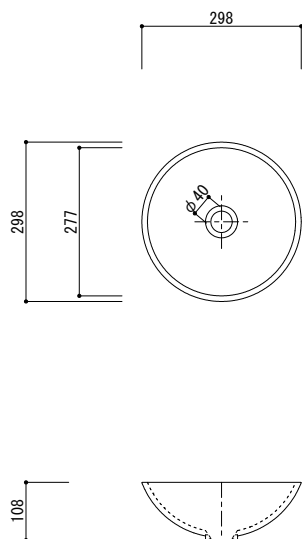

外観図

カウンター開口図
(オンボウルの場合)

※2段階グリ 幅5mm×深さ5mm

フィオレストーンの場合は2段階グリ不要

AICA品番	KMB 2 AGW
仕様	1・1/4排水口タイプ オンボウルも使用可
色	AGW: グレイシアホワイト (コーリアン)
オーバ-フロー	無し
容量	3.5 L

AICA

参考図

縮尺 1/10
作図年月日 2025/06/25
製図

品名 ラバトリーボウル (アイカオリジナル)

仕様 KMB 2 AGW