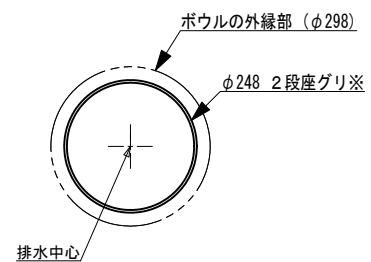

外観図

カウンター開口図
(オンボウルの場合)

※2段階グリ 幅5mm×深さ5mm

フィオレストーンの場合は2段階グリ不要

AICA品番	KMB 2 AGW
仕様	1・1/4排水口タイプ オンボウルも使用可
色	AGW: グレイシアホワイト (コーリアン)
オーバ-フロー	無し
容量	3.5 L

AICA

参考図

縮尺 1/10
作図年月日 2025/06/25
製図

品名 ラバトリーボウル (アイカオリジナル)

仕様 KMB 2 AGW