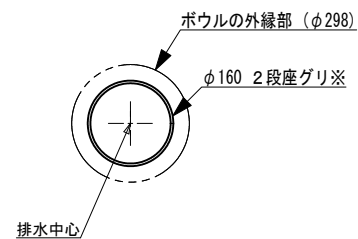

外観図

カウンター開口図  
(オンボウルの場合)

※ 2段座グリ 幅5mm×深さ5mm

フィオレストーンの場合は2段座グリ不要

AICA品番	KMB 1 AGW
仕様	1・1/4排水ロタイプ オンボウルも使用可
色	AGW: グレイシアホワイト (コーリアン)
オーバ-フロー	無し
容量	1.5 L

参考図

縮尺 1/10  
作図年月日 2025/06/30  
製図

品名

ラボトリーボウル (アイカオリジナル)

仕様

KMB 1 AGW