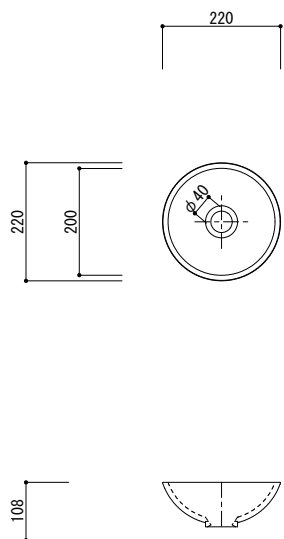

外観図

カウンター開口図  
(オンボウルの場合)

※ 2段座グリ 幅5mm×深さ5mm

フィオレストーンの場合は2段座グリ不要

AICA品番	KMB 1 AGW
仕様	1・1/4排水ロタイプ オンボウルも使用可
色	AGW: グレイシアホワイト (コーリアン)
オーバ-フロー	無し
容量	1.5 L

参考図

縮尺 1/10  
作図年月日 2025/06/30  
製図

品名

ラボトリーボウル (アイカオリジナル)

仕様

KMB 1 AGW