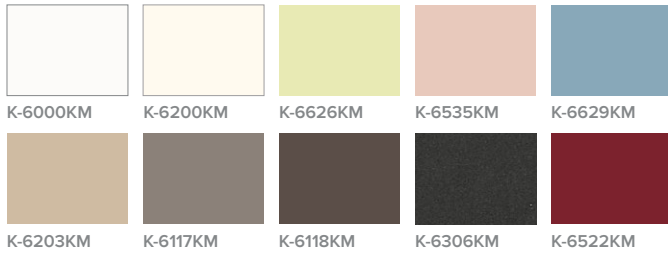

ACCENT COLOR | アクセント

EDGE COLOR

ACCENT LINE

アクセントライン

把手のカラーまでこだわりを。
3種類の仕上げからセレクトできるアクセントライン。

GLOSS | 鏡面仕上げ

DELICA | デリカ仕上げ

LEATHER | レザー仕上げ