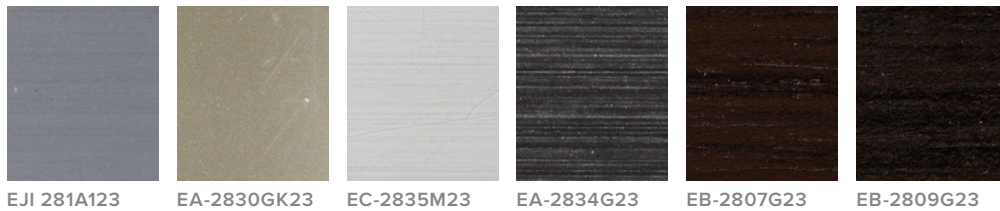

●アクセントラインの詳細は、別冊「STYLE BOOK refine」をご確認ください。

RINCLE EDGE

リンクルエッジ

シャープなラインがさりげない
アクセントのリンクルエッジ。
1mm・2mm厚の2タイプをご用意しております。

1mm type

2mm type

●当カタログ掲載のリンクルエッジは扉専用エッジ材です。
エッジの販売については「木口化粧材カタログ(M825)」をご覧ください。

カタログ、サンプル帳、現物サンプルのご請求はホームページにてお受けしております。