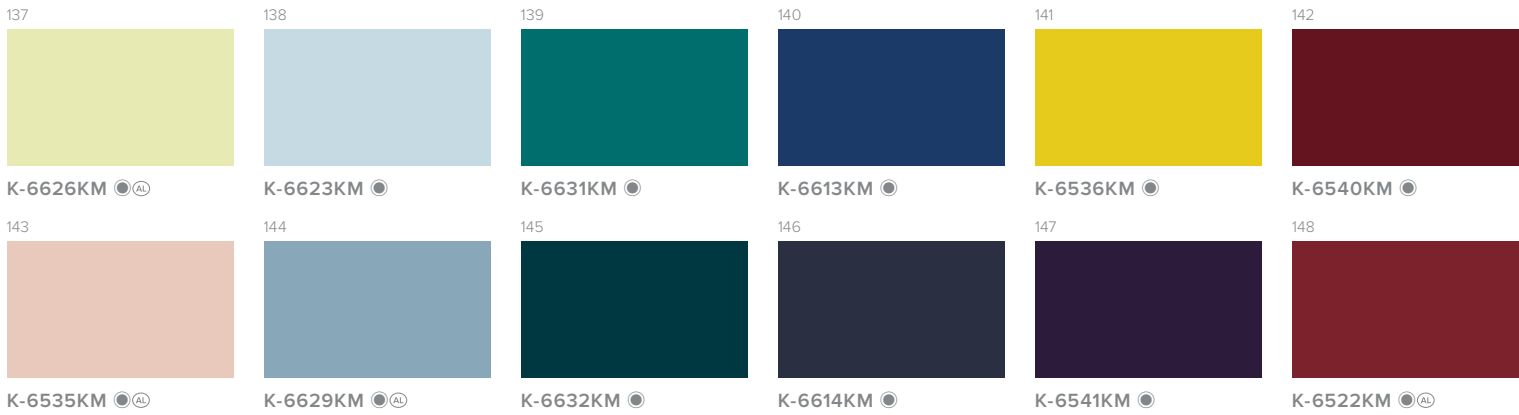

112 チェリー/ヨコ柾目

113 シダー/ヨコ柾目

114 オーク/ヨコ柾目

PLAIN COLOR

単色 パール・アソート・アクセント

多彩なアソート&アクセントカラー。
思いのままに空間を描く単色バリエーション。

PEARL EFFECT | パール

ASSORT COLOR | アソート

New:新商品

●:扉専用柄 ○S:メラスクープ扉不可 ○E:スクープエッジ扉不可
AL:アクセントライン柄 ✦:光輝性塗料を使用した特殊表現
柄レイアウトはアイカのホームページにてご確認ください。

NEW PRODUCTS

INTERIOR DESIGN STYLES

WOOD GRAIN | GLOSS FINISH

WOOD GRAIN | MATTE FINISH

PLAIN COLOR / EDGE COLOR

ACCENT COLOR | アクセント

EDGE COLOR

ACCENT LINE

アクセントライン

把手のカラーまでこだわりを。
3種類の仕上げからセレクトできるアクセントライン。

GLOSS | 鏡面仕上げ

DELICA | デリカ仕上げ

LEATHER | レザー仕上げ