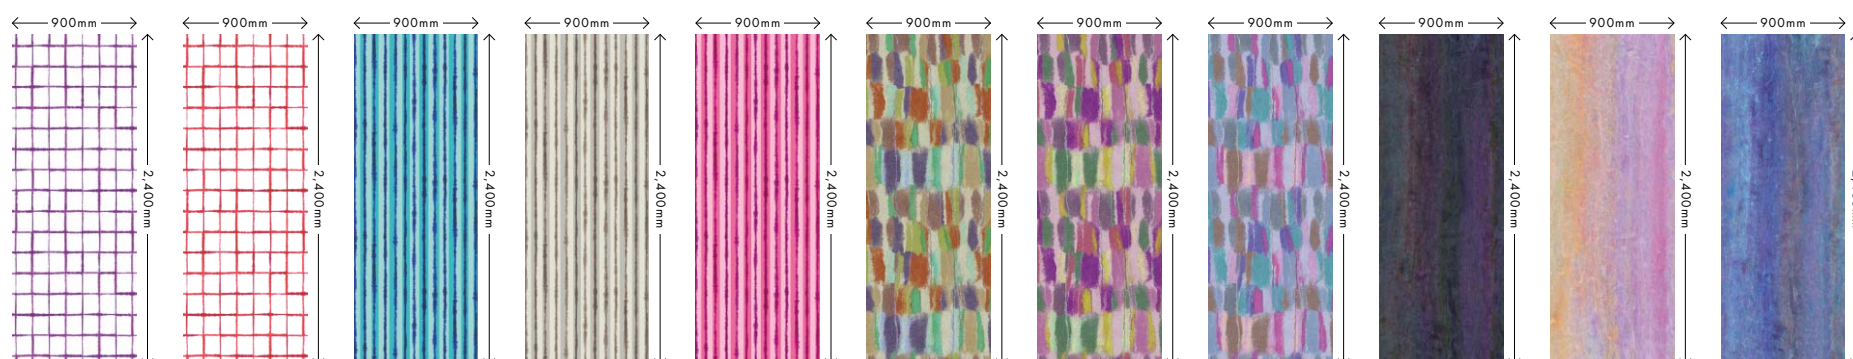

WF-3091Z LATTICE WORK ラティスワーク September セプテンバー ■柄の詳細はP32へ

WF-3092Z LATTICE WORK ラティスワーク Vintage Wine ヴィンテージワイン ■柄の詳細はP32へ

WF-3120Z ICY WATERS アイシーウォーターズ Mint ミント ■柄の詳細はP38へ

WF-3121Z ICY WATERS アイシーウォーターズ Sheep シープ ■柄の詳細はP38へ

WF-3122Z ICY WATERS アイシーウォーターズ Raspberry ラズベリー ■柄の詳細はP38へ

WF-3130Z AROMA アロマ Citron シトロン ■柄の詳細はP40へ

WF-3131Z AROMA アロマ Lilac ライラック ■柄の詳細はP40へ

WF-3132Z AROMA アロマ Seabreeze シープリーズ ■柄の詳細はP40へ

WF-3140Z CLOUD クラウド Cosmos コスモス ■柄の詳細はP42へ

WF-3141Z CLOUD クラウド Rainbow レインボー ■柄の詳細はP42へ

WF-3142Z CLOUD クラウド Sky スカイ ■柄の詳細はP42へ