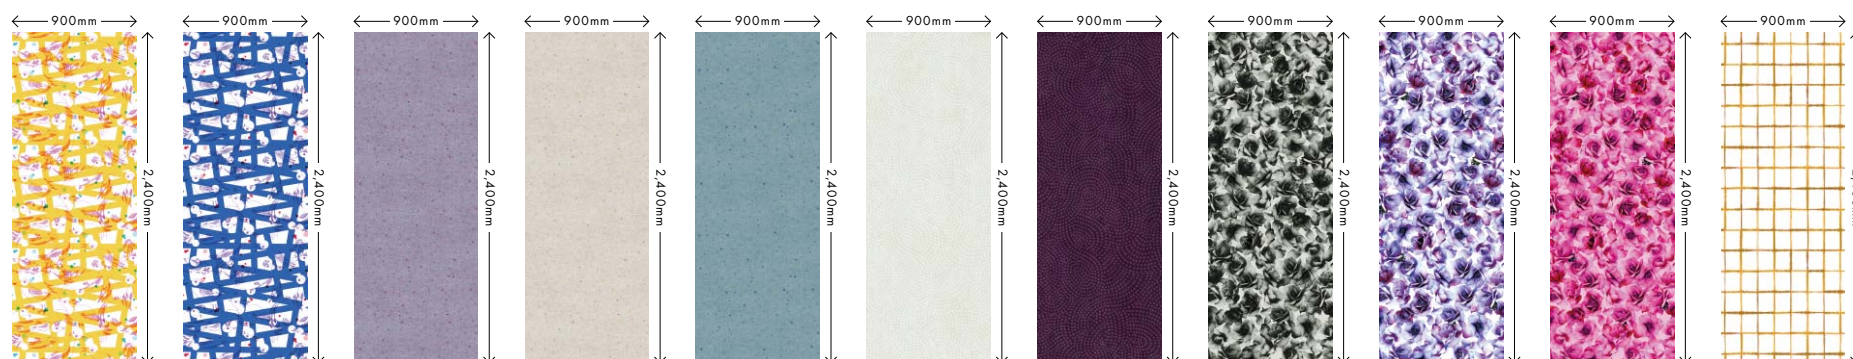

WF-3050Z MAGIC BIRD マジックバード Yellow イエロー ※用途限定 ■柄の詳細はP24へ

WF-3051Z MAGIC BIRD マジックバード Blue ブルー ■柄の詳細はP24へ

WF-3060Z TWINKLE STAR トゥインクルスター Purple パープル ■柄の詳細はP26へ

WF-3061Z TWINKLE STAR トゥインクルスター White ホワイト ■柄の詳細はP26へ

WF-3062Z TWINKLE STAR トゥインクルスター Blue ブルー ■柄の詳細はP26へ

WF-3070Z FOUNTAIN ファウンテン Milk ミルク ■柄の詳細はP28へ

WF-3071Z FOUNTAIN ファウンテン September セプテンバー ■柄の詳細はP28へ

WF-3080Z ENAMEL エナメル Monochrome モノクローム ■柄の詳細はP30へ

WF-3081Z ENAMEL エナメル Amethyst アメジスト ■柄の詳細はP30へ

WF-3082Z ENAMEL エナメル Vintage Wine ヴィンテージワイン ■柄の詳細はP30へ

WF-3090Z LATTICE WORK ラティスワーク Caramel キャラメル ■柄の詳細はP32へ