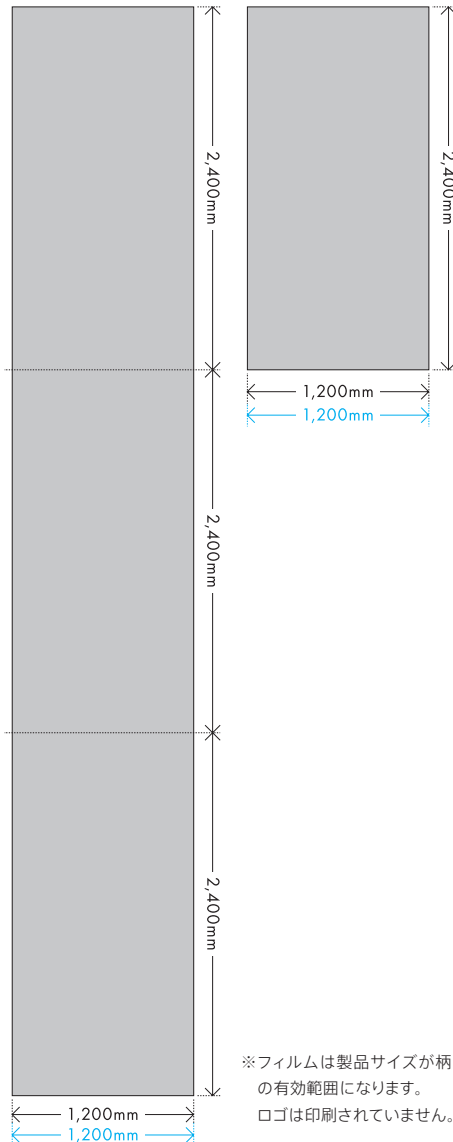

■フィルム ▶設計価格 ¥19,800/m

1/50

▶受注単位 2,400mm、4,800mm、7,200mm

▶品番 WR-****G (グロス)、WR-****M (マット)

「リピート有り」と「リピート無し」で印刷方法が異なります。

リピート有り:
柄が繋がった状態

リピート無し:
2,400mmにカットされた状態

※フィルムは製品サイズが柄の有効範囲になります。ロゴは印刷されていません。

製法に関するご注意

- ※メラミン化粧板、セラール、フィルムは、同じ柄番号であっても、使用する原材料・製造方法の違いにより、色調・質感(ツヤやエンボス感・光の反射など)が異なります。また、光源や見る角度によって色調が異なって見える場合があります。連続する平面でご使用される場合は、同じ化粧材をご使用いただくか、事前にサンプル等にてご確認ください。
- ※柄に上下方向性がありますので、複数枚並べて施工される際はご注意ください。また、製法上、有効範囲であっても柄位置が完全に一致するわけではありません。
- ※柄により、デザイン表現として節・釘跡・ひび割れ・虫食い等の表現が含まれています。必ず現物サンプル等にてご確認ください。 ※写真中の小物は商品に含まれません。

ABOUT LIGHT CUBE ライトキューブ プロフィール

多摩美術大学のグラフィックデザイン科卒業の"林 映奈"とテキスタイルデザイン科卒業の"木村 順也"が2001年に設立。国内外の壁紙、テキスタイル企業を中心にコンサルティング、企画、デザイン制作をおこなう。"うれしい驚きを世界中のひとびとに"をコンセプトに、オリジナルブランド"LIGHT CUBE TEXTILE"を発表。