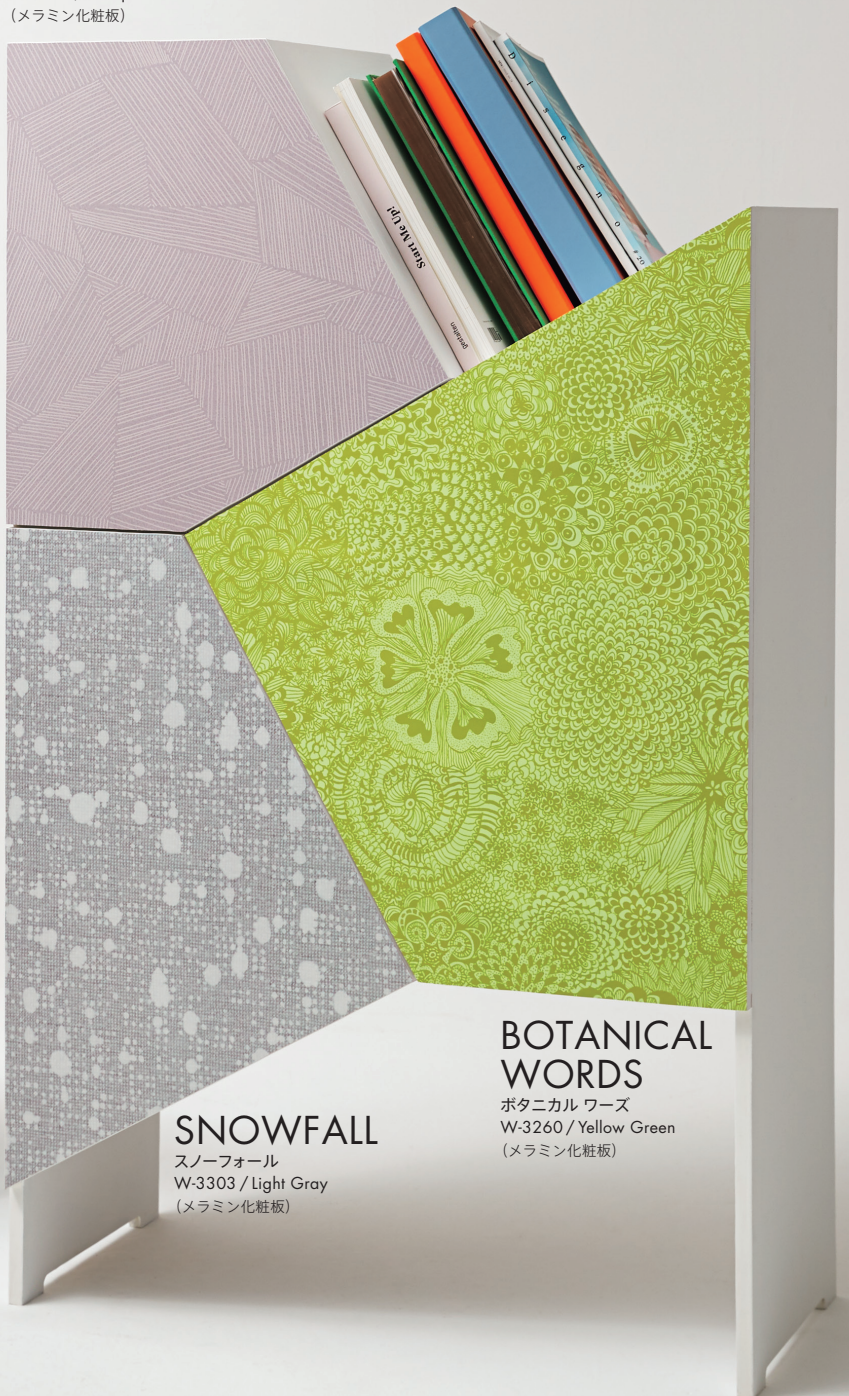

アナログ感あふれる ドローイング・デザイン

アナログ感あふれる手書きの風合いが楽しい、ドローイング・デザインの仲間たち。人気の高い北欧のデザインを感じさせる色や図形は、家具や壁面を問わず空間に"ワクワク"をプラスします。

GEOSKETCH

ジオスケッチ
W-3299 / Antique Rose
(メラミン化粧板)

SNOWFALL

スノーフォール
W-3303 / Light Gray
(メラミン化粧板)