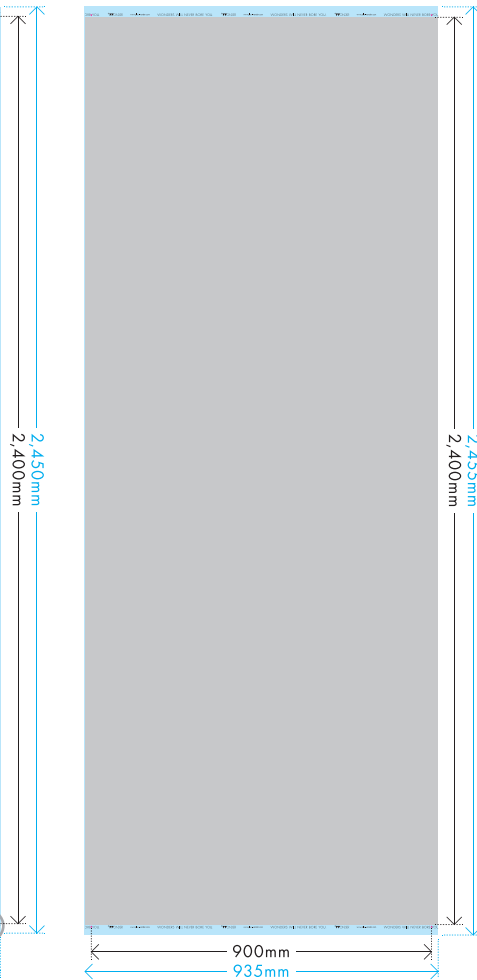

EFFECTIVE PATTERN AREA 柄の有効範囲に関して

■メラミン化粧板

※家具造作材にご使用ください。一部用途・制限があります。
▶設計価格 ¥17,600/枚 ▶受注単位 1枚～ ▶厚さ 0.95mm

→製品サイズ 4×8 (1,230×2,450mm) ±10mm

→柄の有効サイズ 1,200×2,400mm以上

サンプル対応に関して

※製品(メラミン、セラール、フィルム)により、サンプル納期が異なります。詳しくはお問い合わせください。

■セラール(メラミン不燃化粧板)

国土交通大臣認定 NM-2183

※壁面にご使用ください。一部用途・制限があります。

▶設計価格 ¥28,000/枚 ▶受注単位 1枚～ ▶厚さ 3.0mm

→製品サイズ 3×8 (935×2,455mm) ±2mm

→柄の有効サイズ 900×2,400mm以上

※上下の余白に+WONDERロゴが印刷されていますが、製法上余白・ロゴが入らないケースもあります。(保護フィルムではなく、製品に直接印刷されています)

■フィルム ▶設計価格 ¥19,800/m

1/50

▶受注単位 2,400mm、4,800mm、7,200mm

▶品番 WR-****G (グロス)、WR-****M (マット)

「リピート有り」と「リピート無し」で印刷方法が異なります。

リピート有り:
柄が繋がった状態

リピート無し:
2,400mmにカットされた状態

※フィルムは製品サイズが柄の有効範囲になります。ロゴは印刷されていません。

製法に関するご注意

- ※メラミン化粧板、セラール、フィルムは、同じ柄番号であっても、使用する原材料・製造方法の違いにより、色調・質感(ツヤやエンボス感・光の反射など)が異なります。また、光源や見る角度によって色調が異なって見える場合があります。連続する平面でご使用される場合は、同じ化粧材をご使用いただくか、事前にサンプル等にてご確認ください。
- ※柄に上下方向性がありますので、複数枚並べて施工される際はご注意ください。また、製法上、有効範囲であっても柄位置が完全に一致するわけではありません。
- ※柄により、デザイン表現として節・釘跡・ひび割れ・虫食い等の表現が含まれています。必ず現物サンプル等にてご確認ください。 ※写真中の小物は商品に含まれません。

ABOUT LIGHT CUBE ライトキューブ プロフィール

多摩美術大学のグラフィックデザイン科卒業の"林 映奈"とテキスタイルデザイン科卒業の"木村 順也"が2001年に設立。国内外の壁紙、テキスタイル企業を中心にコンサルティング、企画、デザイン制作をおこなう。"うれしい驚きを世界中のひとびとに"をコンセプトに、オリジナルブランド"LIGHT CUBE TEXTILE"を発表。