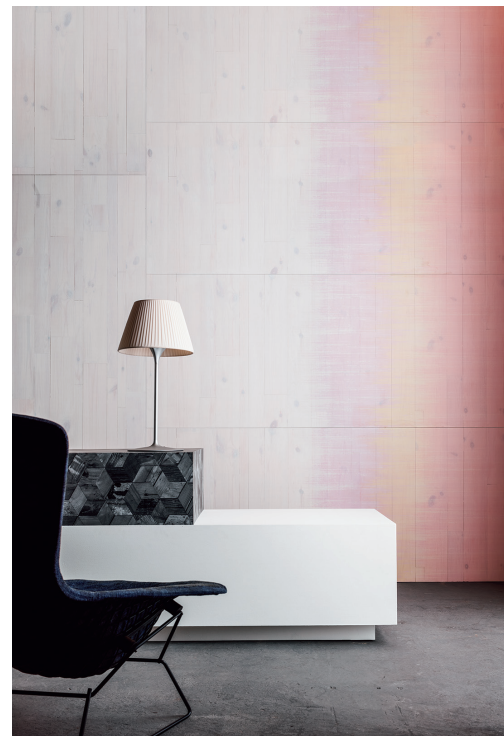

WF-3176Z* OMBRE CAKE 1 / Flower Garden (セラール)
WF-3171Z OMBRE CAKE 2 / Plain (セラール)
W-3017 MOROCCAN WOOD / Monochrome (メラミン化粧板)

COMBINATION SERIES 3

木種MIXで
空間にコントラストを生み出す組合せ

コンビネーションシリーズ[3]は、組合せの相性を考慮した木目シリーズです。4種類の木材と、それらをランダムにレイアウトしたストライプ柄で構成された全10色展開。異なる素材の豊かな表情を自由に組み合わせながらも、統一感のある空間演出が可能となります。